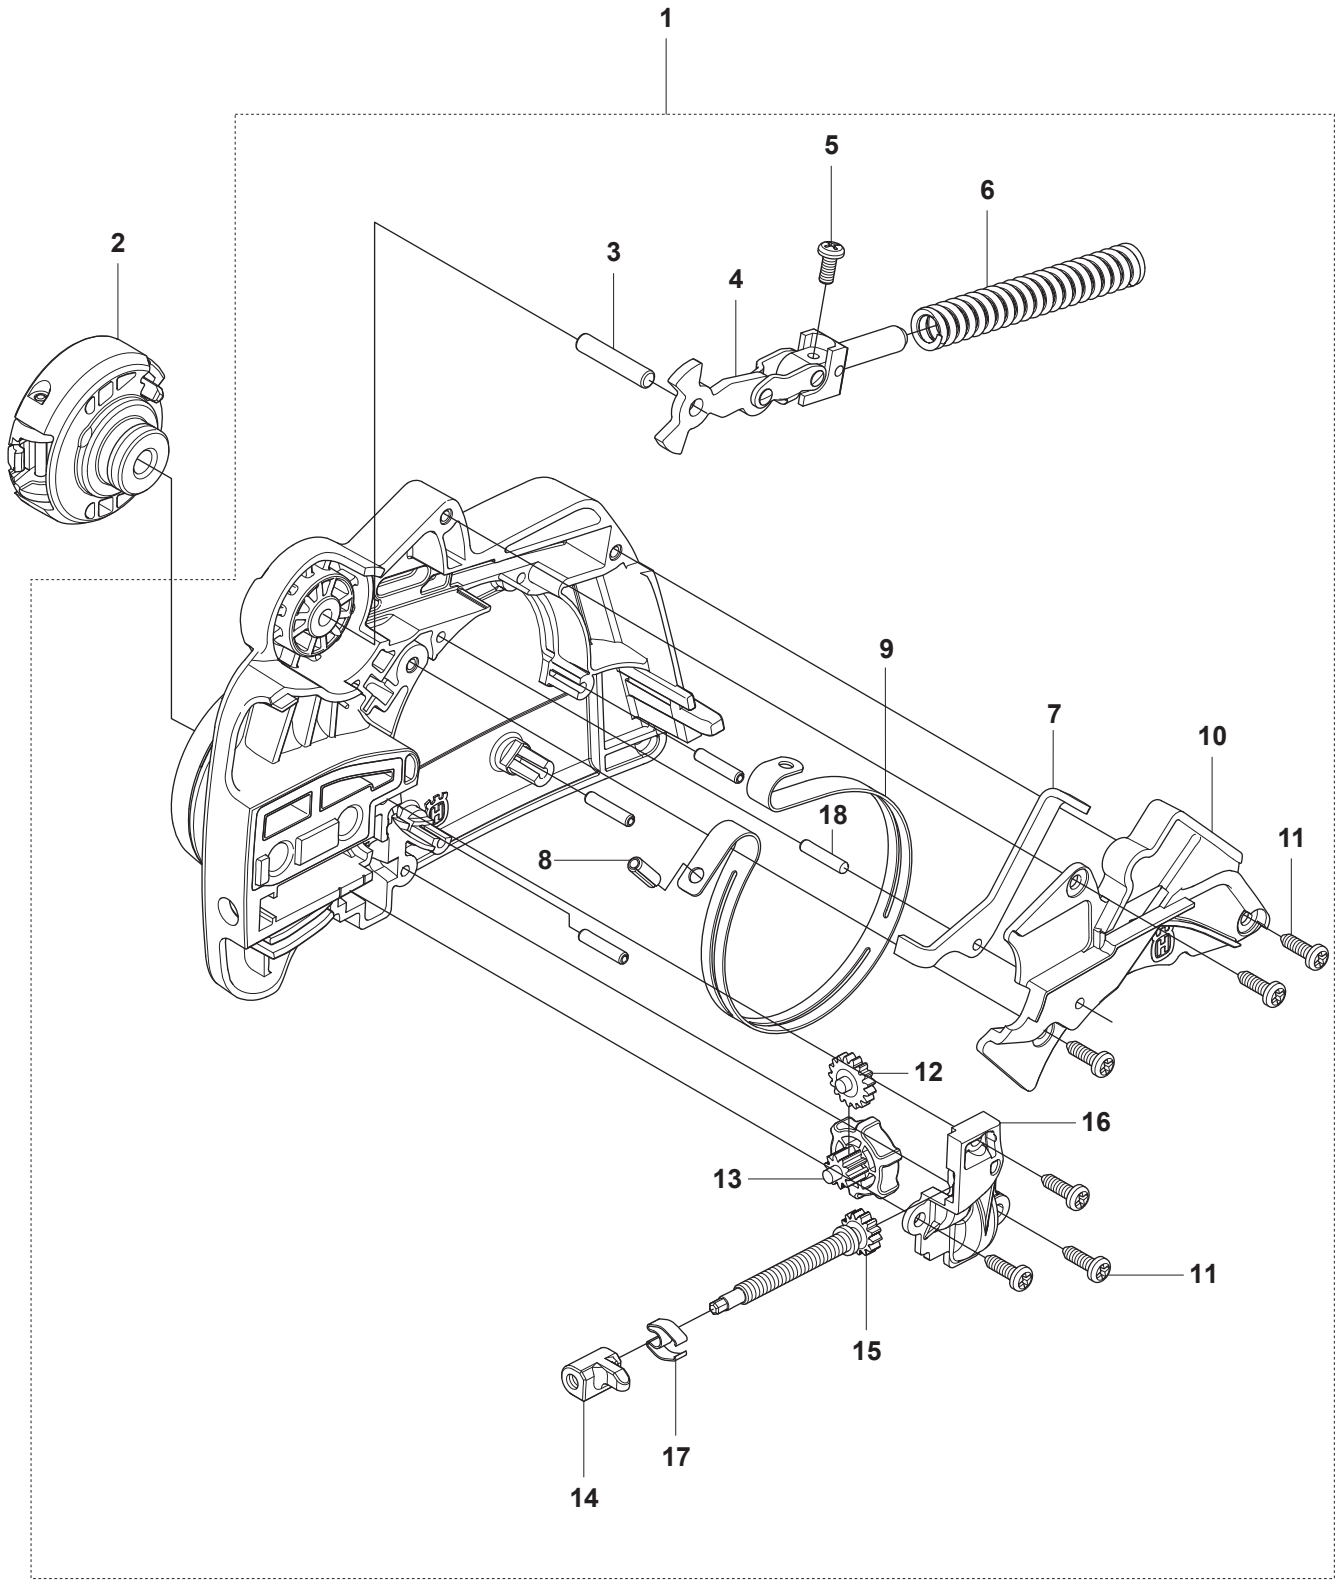

# 240e TrioBrake

**Spare parts**

**Ersatzteile**

**Pièces détachées**

**Reserve onderdelen**

**Repuestos**

**Reservdelar**

**A** 240e TrioBrake  
CHAIN BRAKE

19

**Page A 240e TrioBrake CHAIN BRAKE ASSY**

<b>Position</b>	<b>Article</b>	<b>Quantity</b>	<b>Description</b>	<b>Kit</b>
1	574 22 19-01	1	CHAIN BRAKE ASSEMBLY	
2	545 14 64-01	1	ASSEMBLY KNOB EZT	
3	530 05 79-50	1	PIN, DOWEL	1
4	575 24 15-01	1	ASSY, FRONT LINK	1
5	530 01 59-11	1	M3.83 X 1.81 X 9 PLASTITE	1
6	530 01 64-15	1	SPRING COMPRESSION	1
7	545 21 55-01	1	LEVER, ACTIVATION	1
8	530 01 59-13	1	PIN, BAND RETAINER	1
9	530 05 79-23	1	BRAKE BAND	1
10	545 21 56-01	1	COVER, BRAKE BAND	1
11	545 22 71-01	6	SCP#6-19 X .437 .PL. PAN.	1
12	545 06 02-01	1	GEAR, IDLER	1
13	525 88 42-01	1	WHEEL, GEAR ADJUSTER	1
14	574 20 17-01	1	PIN, BAR ADJUSTING	1
15	545 06 59-01	1	ASSY ADJUSTER SCREW	1
16	545 05 92-01	1	COVER, GEAR	1
17	545 14 93-01	1	CLIP, EZT SPRING	1
18	545 21 53-01	1	PIN, DOWEL	1
19	545 11 86-01	1	DECAL, EZT CLUTCH COVER	

**B** 240e TrioBrake  
CHASSIS & HAND GUARD

**Page B 240e TrioBrake CHASSIS & HAND GUARD**

<b>Position</b>	<b>Article</b>	<b>Quantity</b>	<b>Description</b>	<b>Kit</b>
1	525 52 74-01	1	CHASSIS ASSEMBLY, TRIOBRAKE	
2	529 31 03-01	2	BOLT, BAR	11
3	545 03 35-01	1	ASSY, VENT LINE	11
4	530 02 98-68	1	PLUG VENT (BRONZE)	11
5	530 02 61-19	1	CHECK VALVE (DUCK BILL)	11
6	530 02 11-32	1	LINE-RETURN PURGE	11
7	530 02 38-77	1	FITTING- FUEL LINE	11
8	545 06 19-01	1	ISOLATOR FILTER HOUSING	11
9	545 07 08-01	2	ASSY-OIL/FUEL CAP W/RET.	11
10	530 01 59-06	2	SCREW M5.28X1.81X16MM PLAS	11
11	545 03 38-01	1	ASSY FRONT ISOLATOR	11
12	545 06 31-01	1	REAR ISOLATOR SPRING	11
13	530 09 56-46	1	ASSY- PICK-UP	11
14	545 07 83-02	1	LINE, FUEL	11