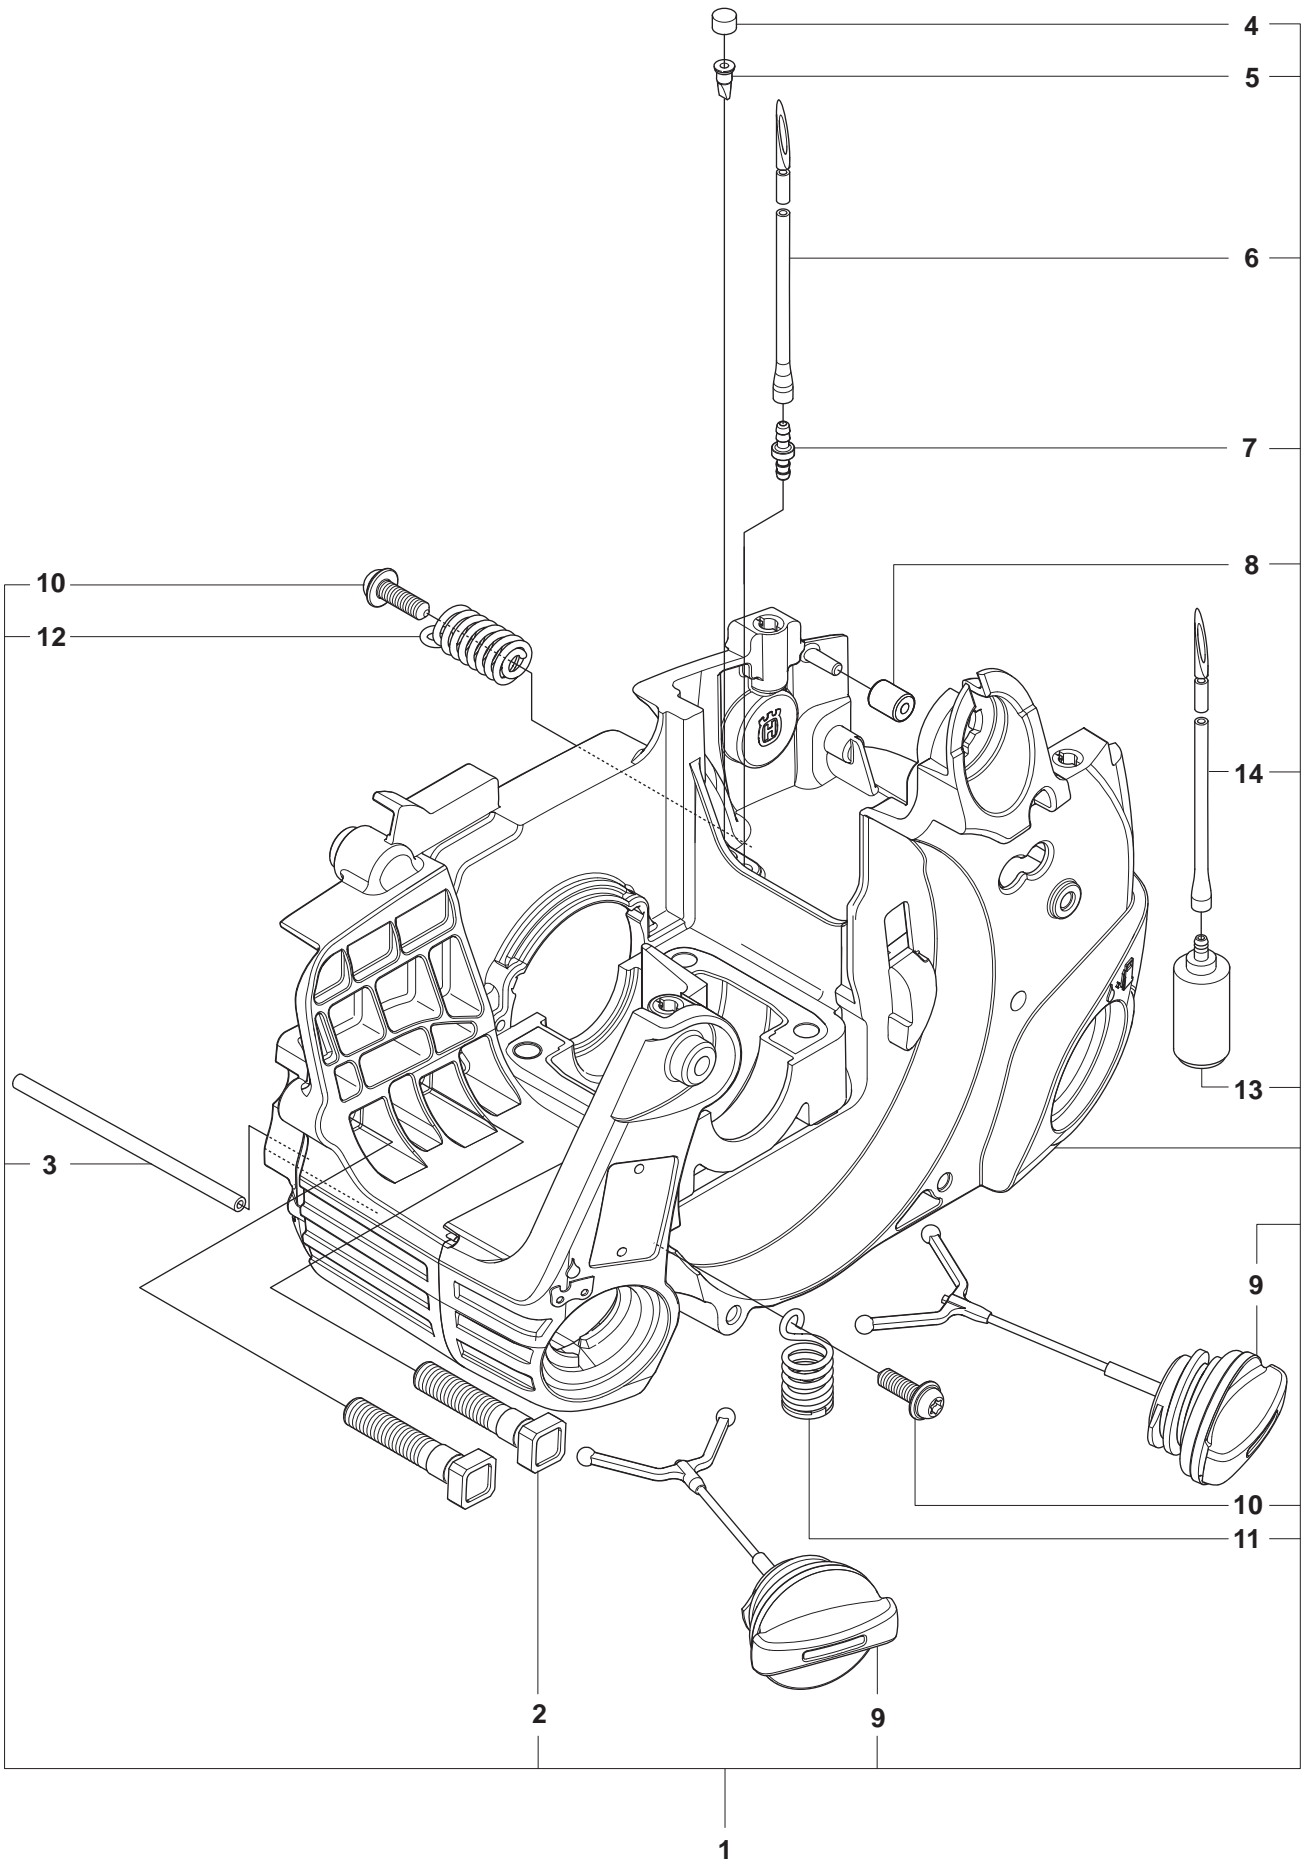

# 240e TrioBrake

**Spare parts**

**Ersatzteile**

**Pièces détachées**

**Reserve onderdelen**

**Repuestos**

**Reservdelar**

**A** 240e TrioBrake  
CHAIN BRAKE

19

**Page A 240e TrioBrake CHAIN BRAKE ASSY**

<b>Position</b>	<b>Article</b>	<b>Quantity</b>	<b>Description</b>	<b>Kit</b>
1	574 22 19-01	1	CHAIN BRAKE ASSEMBLY	
2	545 14 64-01	1	ASSEMBLY KNOB EZT	
3	530 05 79-50	1	PIN, DOWEL	1
4	575 24 15-01	1	ASSY, FRONT LINK	1
5	530 01 59-11	1	M3.83 X 1.81 X 9 PLASTITE	1
6	530 01 64-15	1	SPRING COMPRESSION	1
7	545 21 55-01	1	LEVER, ACTIVATION	1
8	530 01 59-13	1	PIN, BAND RETAINER	1
9	530 05 79-23	1	BRAKE BAND	1
10	545 21 56-01	1	COVER, BRAKE BAND	1
11	545 22 71-01	6	SCP#6-19 X .437 .PL. PAN.	1
12	545 06 02-01	1	GEAR, IDLER	1
13	525 88 42-01	1	WHEEL, GEAR ADJUSTER	1
14	574 20 17-01	1	PIN, BAR ADJUSTING	1
15	545 06 59-01	1	ASSY ADJUSTER SCREW	1
16	545 05 92-01	1	COVER, GEAR	1
17	545 14 93-01	1	CLIP, EZT SPRING	1
18	545 21 53-01	1	PIN, DOWEL	1
19	545 11 86-01	1	DECAL, EZT CLUTCH COVER	

**B** 240e TrioBrake  
CHASSIS & HAND GUARD

**Page B 240e TrioBrake CHASSIS & HAND GUARD**

<b>Position</b>	<b>Article</b>	<b>Quantity</b>	<b>Description</b>	<b>Kit</b>
1	525 52 74-01	1	CHASSIS ASSEMBLY, TRIOBRAKE	
2	529 31 03-01	2	BOLT, BAR	11
3	545 03 35-01	1	ASSY, VENT LINE	11
4	530 02 98-68	1	PLUG VENT (BRONZE)	11
5	530 02 61-19	1	CHECK VALVE (DUCK BILL)	11
6	530 02 11-32	1	LINE-RETURN PURGE	11
7	530 02 38-77	1	FITTING- FUEL LINE	11
8	545 06 19-01	1	ISOLATOR FILTER HOUSING	11
9	545 07 08-01	2	ASSY-OIL/FUEL CAP W/RET.	11
10	530 01 59-06	2	SCREW M5.28X1.81X16MM PLAS	11
11	545 03 38-01	1	ASSY FRONT ISOLATOR	11
12	545 06 31-01	1	REAR ISOLATOR SPRING	11
13	530 09 56-46	1	ASSY- PICK-UP	11
14	545 07 83-02	1	LINE, FUEL	11